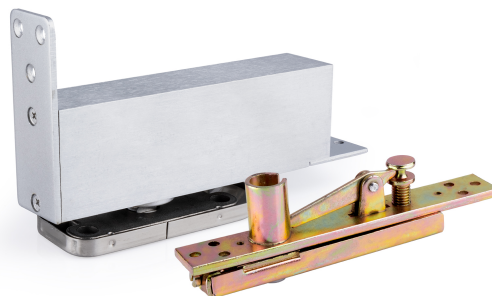

ISALOCK

La Combinación Perfecta

Ficha del producto

Nombre: Quicio Hidráulico Sobrepuesto 100Kg Madera

Descripción:

Especificaciones:

- -Quicio Hidráulico Sobrepuesto Puertas de Madera Isalock
- -Peso Máximo de la Puerta 100 Kg
- -Aplicable a la Superficie del Suelo
- -Ancho Máximo de la puerta 1000 mm
- -Sistema para ajustar la posición de la Puerta de 3 mm

Categoría: QUICIOS

Imagen del producto real

Código	Medida	Terminación
064055	100 kg	Níquel Satín