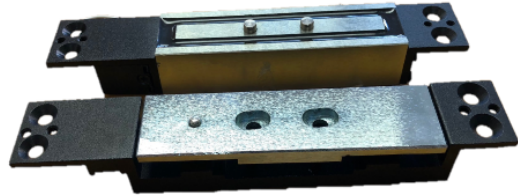

ISA LOCK

La Combinación Perfecta

Ficha del producto

Nombre: Electroimán 1200 Kg. Puertas De Vaivén

Descripción:

Especificaciones:

- -Cerradura Electromagnética de Embutir
- -Puerta de Vaivén
- -Funciona siempre energizada y con corriente continua 12 volts
- -Trabaja con transformador de 1 Amperes
- -Alta Resistencia a la Tracción
- -Fuerza de retención 1200 kg

Categoría: ELECTRÓNICAS

Imagen del producto real

Código	Medida	Terminación
029510	1200kg	Plata